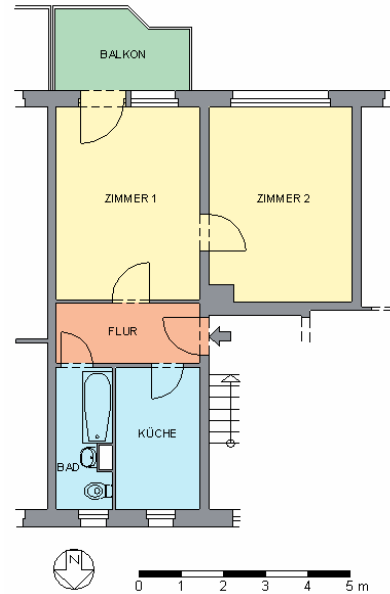

Exposé

44560.50160.1.7

Objekt:	Sputnikweg 18	Zimmer:	2	Kaltmiete:	269,06 €
Fläche:	ca. 48 m ²	Verfügbar:	nach Absprache	Nebenkosten:	114,96 €
Lage:	2. Etage, links	Stadtteil:	Eckersbach E1-E4	Gesamtmiete:	384,02 €

Ansichten

Wesentliche Flächenangaben

ZIMMER	30.50 m ²	ZIMMER 1	15.30 m ²
KÜCHE	6.70 m ²	ZIMMER 2	15.20 m ²
BAD	4.20 m ²		
FLUR	4.80 m ²		
BALKON	2.70 m ²		

Ausstattung: Balkon

Energieverbrauchsausweis; B; 75,00 kWh/m²/a; Fernwärme; 1967