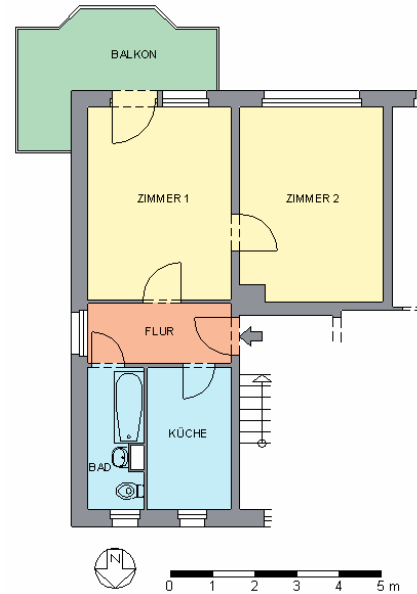

Exposé

44560.50160.5.51

Objekt:	Sputnikweg 26	Zimmer:	2	Kaltmiete:	280,01 €
Fläche:	ca. 50 m ²	Verfügbar:	nach Absprache	Nebenkosten:	119,64 €
Lage:	4. Etage, links	Stadtteil:	Eckersbach E1-E4	Gesamtmiete:	399,65 €

Ansichten

Wesentliche Flächenangaben

ZIMMER	30.40 m ²	ZIMMER 1	15.20 m ²
KÜCHE	6.70 m ²	ZIMMER 2	15.20 m ²
BAD	4.20 m ²		
FLUR	4.80 m ²		
BALKON	4.80 m ²		

Ausstattung: Balkon

Energieverbrauchsausweis; B; 75,00 kWh/m²/a; Fernwärme; 1967