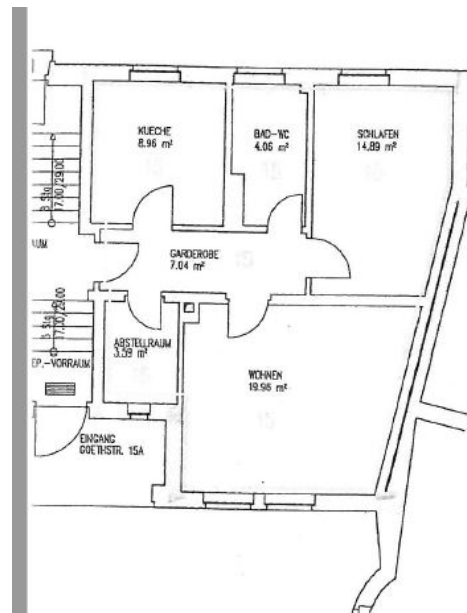

Exposé

44564.7022.3.6

Objekt:	Goethestraße 15 A	Zimmer:	2	Kaltmiete:	284,10 €
Fläche:	ca. 58 m ²	Verfügbar:	nach Absprache	Nebenkosten:	152,10 €
Lage:	EG, rechts	Stadtteil:	Marienthal	Gesamtmiete:	436,20 €

Ansichten

Wesentliche Flächenangaben

ZIMMER	34.85 m ²	ZIMMER 1	19.96 m ²
KÜCHE	8.96 m ²	ZIMMER 2	14.89 m ²
BAD	4.06 m ²		
FLUR	7.04 m ²		

Ausstattung: Einbauküche

Energieverbrauchsausweis; 127,00 kWh/m²/a; Erdgas (leicht); 1956