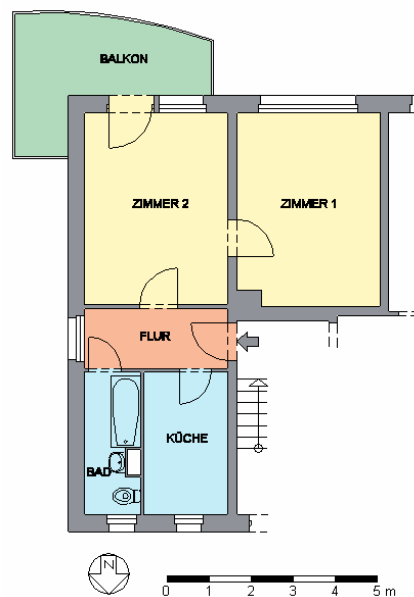

Exposé

44560.50159.4.36

Objekt:	Sputnikweg 16	Zimmer:	2	Kaltmiete:	280,39 €
Fläche:	ca. 50 m ²	Verfügbar:	nach Absprache	Nebenkosten:	119,81 €
Lage:	EG, links	Stadtteil:	Eckersbach E1-E4	Gesamtmiete:	400,20 €

Ansichten

Wesentliche Flächenangaben

ZIMMER	30.30 m ²	ZIMMER 1	15.20 m ²
KÜCHE	6.70 m ²	ZIMMER 2	15.10 m ²
BAD	4.20 m ²		
FLUR	4.80 m ²		
BALKON	5.00 m ²		

Ausstattung: Balkon

Energieverbrauchsausweis; B; 71,00 kWh/m²/a; Fernwärme; 1967