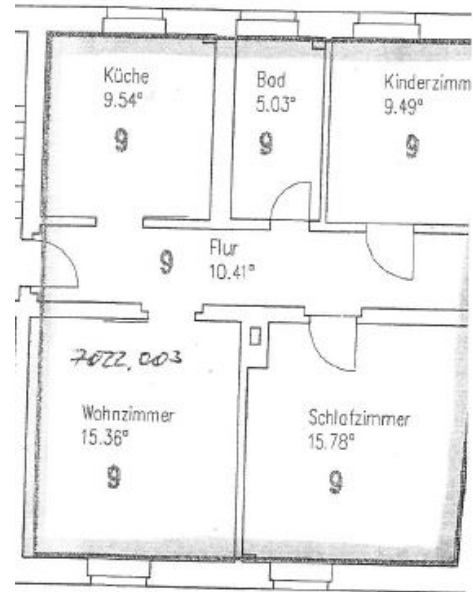

Exposé

44565.7022.1.3

Objekt:	Goethestraße 13A	Zimmer:	3	Kaltmiete:	336,49 €
Fläche:	ca. 65 m ²	Verfügbar:	nach Absprache	Nebenkosten:	131,22 €
Lage:	1. Etage, links	Stadtteil:	Marienthal	Gesamtmiete:	467,71 €

Ansichten

Wesentliche Flächenangaben

ZIMMER	40.63 m ²	ZIMMER 1	15.36 m ²
KÜCHE	9.54 m ²	ZIMMER 2	15.78 m ²
BAD	5.03 m ²	ZIMMER 3	9.49 m ²
FLUR	10.41 m ²		

Ausstattung: Einbauküche

Energieverbrauchsausweis; 151,00 kWh/m²/a; Erdgas (leicht); 1956